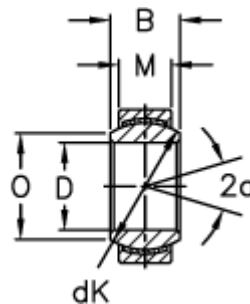

Varenummer: 03441180
Beskrivelse: Fluro Ledleje GE 180EC-2RS

Mål

| | |
|----------------------------|----------------|
| A | = 260 0 -0,035 |
| B | = 105 |
| D | = 180 0 -0,025 |
| dK | = 225 |
| Dynamisk belastning C (kN) | = 2880 |
| Kipvinkel | = 6 |
| M | = 80 |
| O | = 198.9 |

| | |
|----------------------------|---------|
| Statisk belastning C0 (kN) | = 5760 |
| Vægt | = 18500 |